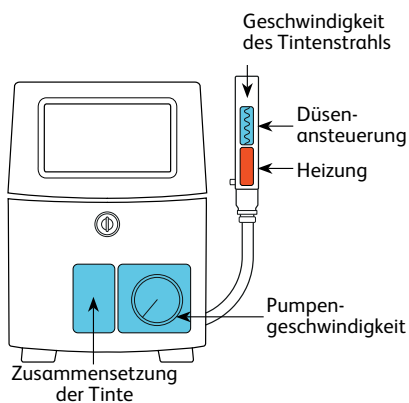

## Leichtere Rückführung

Der konische Mischbehälter wurde entwickelt, um das Ablagern von Pigmenten zu reduzieren. Die Form erleichtert die kontinuierliche Bewegung des Pigments in der Tinte.