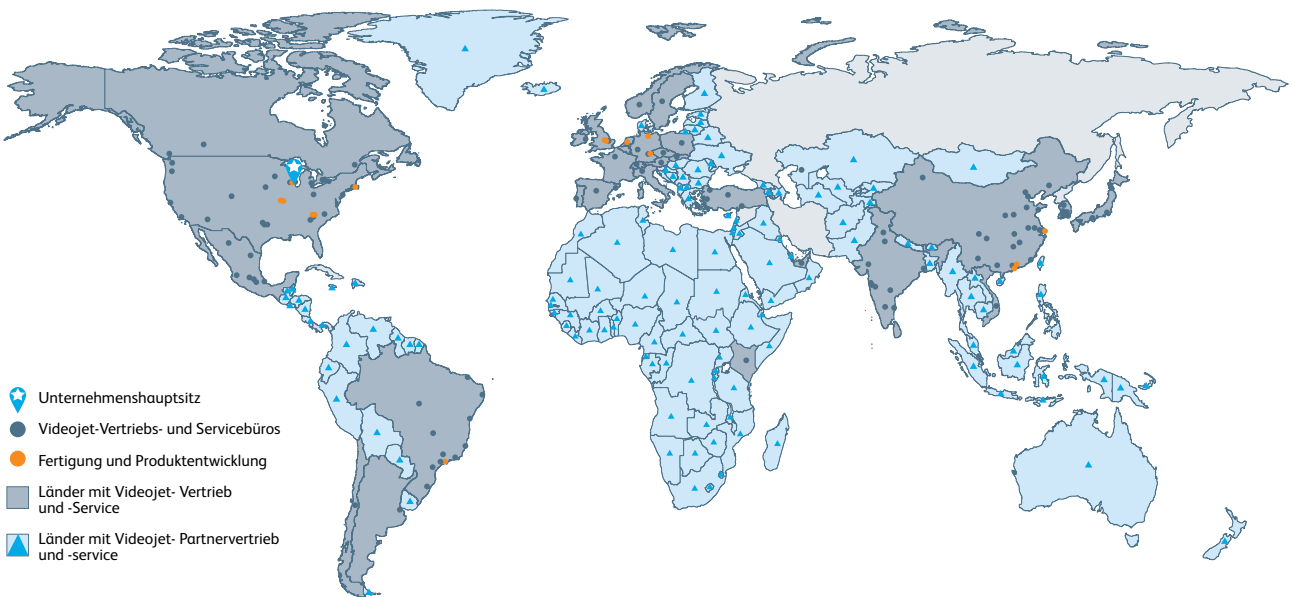

Wir arbeiten eng mit unseren Kunden in den Bereichen Konsumgüter, Pharma- und Industrieprodukte zusammen. Unser Ziel ist es, die Produktivität unserer Kunden zu erhöhen, ihre Marken zu schützen und deren Wert zu steigern sowie bei Branchentrends und neuen Vorschriften stets einen Schritt voraus zu sein. Wir sind Experten für die Realisierung kundenspezifischer Anwendungen und führender Technologieanbieter für Continuous Ink Jet (CIJ), Thermal Ink Jet (TIJ), Laser-Kennzeichnung, Thermotransfersysteme (TTO), Verpackungskennzeichnung und -etikettierung sowie Binary Array-Druck. Weltweit wurden inzwischen mehr als 400.000 Drucker installiert.

Unsere Kunden verlassen sich beim Kennzeichnen von täglich mehr als zehn Milliarden Produkten auf Lösungen von Videojet. Vertrieb, Installation, Service und Schulungen für unsere Kunden werden von Niederlassungen mit über 4.000 Mitarbeitern in 26 Ländern weltweit direkt übernommen. Zusätzlich wird das Vertriebsnetz von Videojet durch mehr als 400 Distributoren und OEMs ergänzt, die 135 Länder betreuen.

Telefon **+49 6431 994 0**
E-Mail **info@videojet.de**
Internet: **www.videojet.de**

Videojet Technologies GmbH
An der Meil 2
65555 Limburg a. d. Lahn

© 2022 Videojet Technologies GmbH – Alle Rechte vorbehalten.

Videojet Technologies arbeitet ständig an der Verbesserung seiner Produkte. Wir behalten uns das Recht vor, Design und/oder Produktdaten ohne Vorankündigung zu ändern.

Teile-Nr. SL000712
br-1580-c-cellular-de-1222