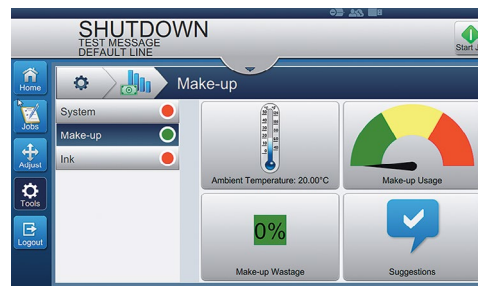

Kontrastdrucker mit einfacher Instandhaltung

Der 1580 C ist einer der am einfachsten zu bedienenden und instand zu haltenden CIJ-Drucker. Er ist darauf ausgerichtet, Reinigungsintervalle zu verkürzen und zu vereinfachen, damit sich die Bediener auf die Produktion konzentrieren können.

Qualitätssicherung von Kennzeichnungen, direkt startklar

Die SIMPLICITY™-Benutzeroberfläche unterstützt Sie bei jedem Schritt und bietet Regeln zur Fehlervermeidung, die editierbare Felder, zulässige Datentypen, Beschränkungen bei Datumsbereichen usw. definieren. Dadurch werden Bedieneringriffe und -fehler reduziert.

Überwachen der wichtigsten Druckerelemente

Dank des Videojet OPTIMiZE-Tools kann der 1580 C eine Vielzahl von Druckerparametern auswerten und Sie dabei unterstützen, den Tinten- und Make-up-Verbrauch zu verwalten, den zukünftigen Betriebsmittelverbrauch zu berechnen und die Stromverschwendung zu bestimmen.