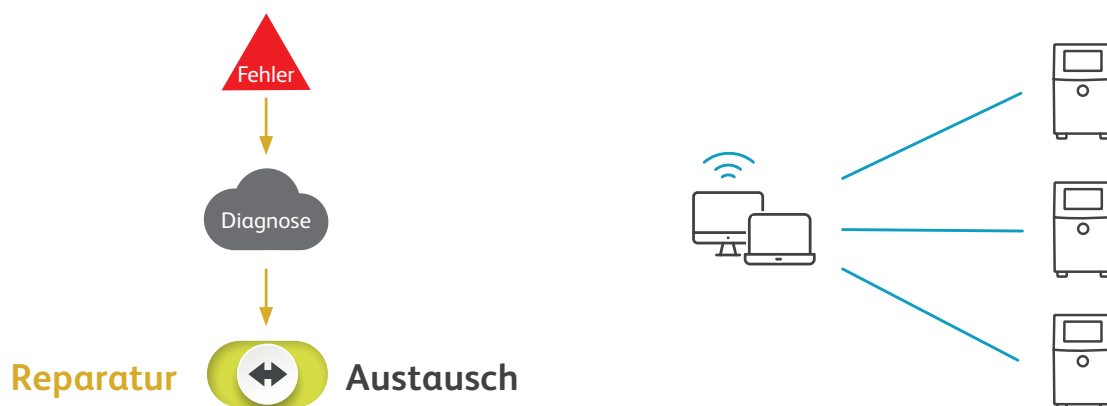

Zukunftssicher für Industrie 4.0

Der 1580 C bietet die erforderliche Konnektivität und ist für moderne Druckanforderungen und alle zukünftigen Anforderungen der Industrie 4.0 gerüstet. Integrierte WLAN- und optionale Mobilfunkverbindungen ermöglichen eine einfache, sichere und kabellose Kommunikation, während die Webserver-Funktion und die automatisierte Fehlerbehebung den Remotebetrieb vereinfachen.