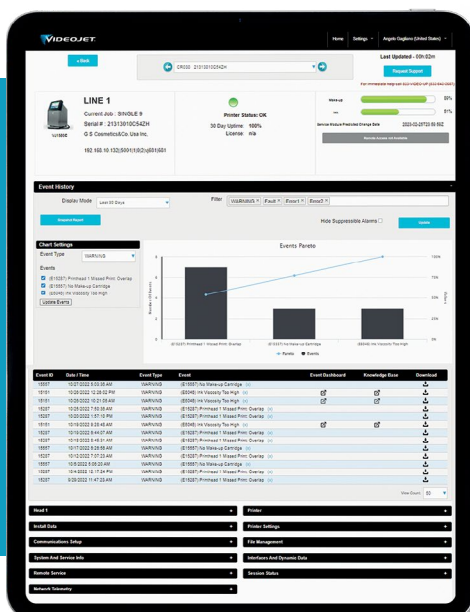

Schnelle Reaktion dank Echtzeitsichtbarkeit

VideojetConnect Remote Service (VRS) sendet Echtzeitbenachrichtigungen zu Druckerproblemen, sodass sowohl die Experten von Videojet als auch Ihre Techniker das Problem aus der Ferne analysieren und schneller beheben können.